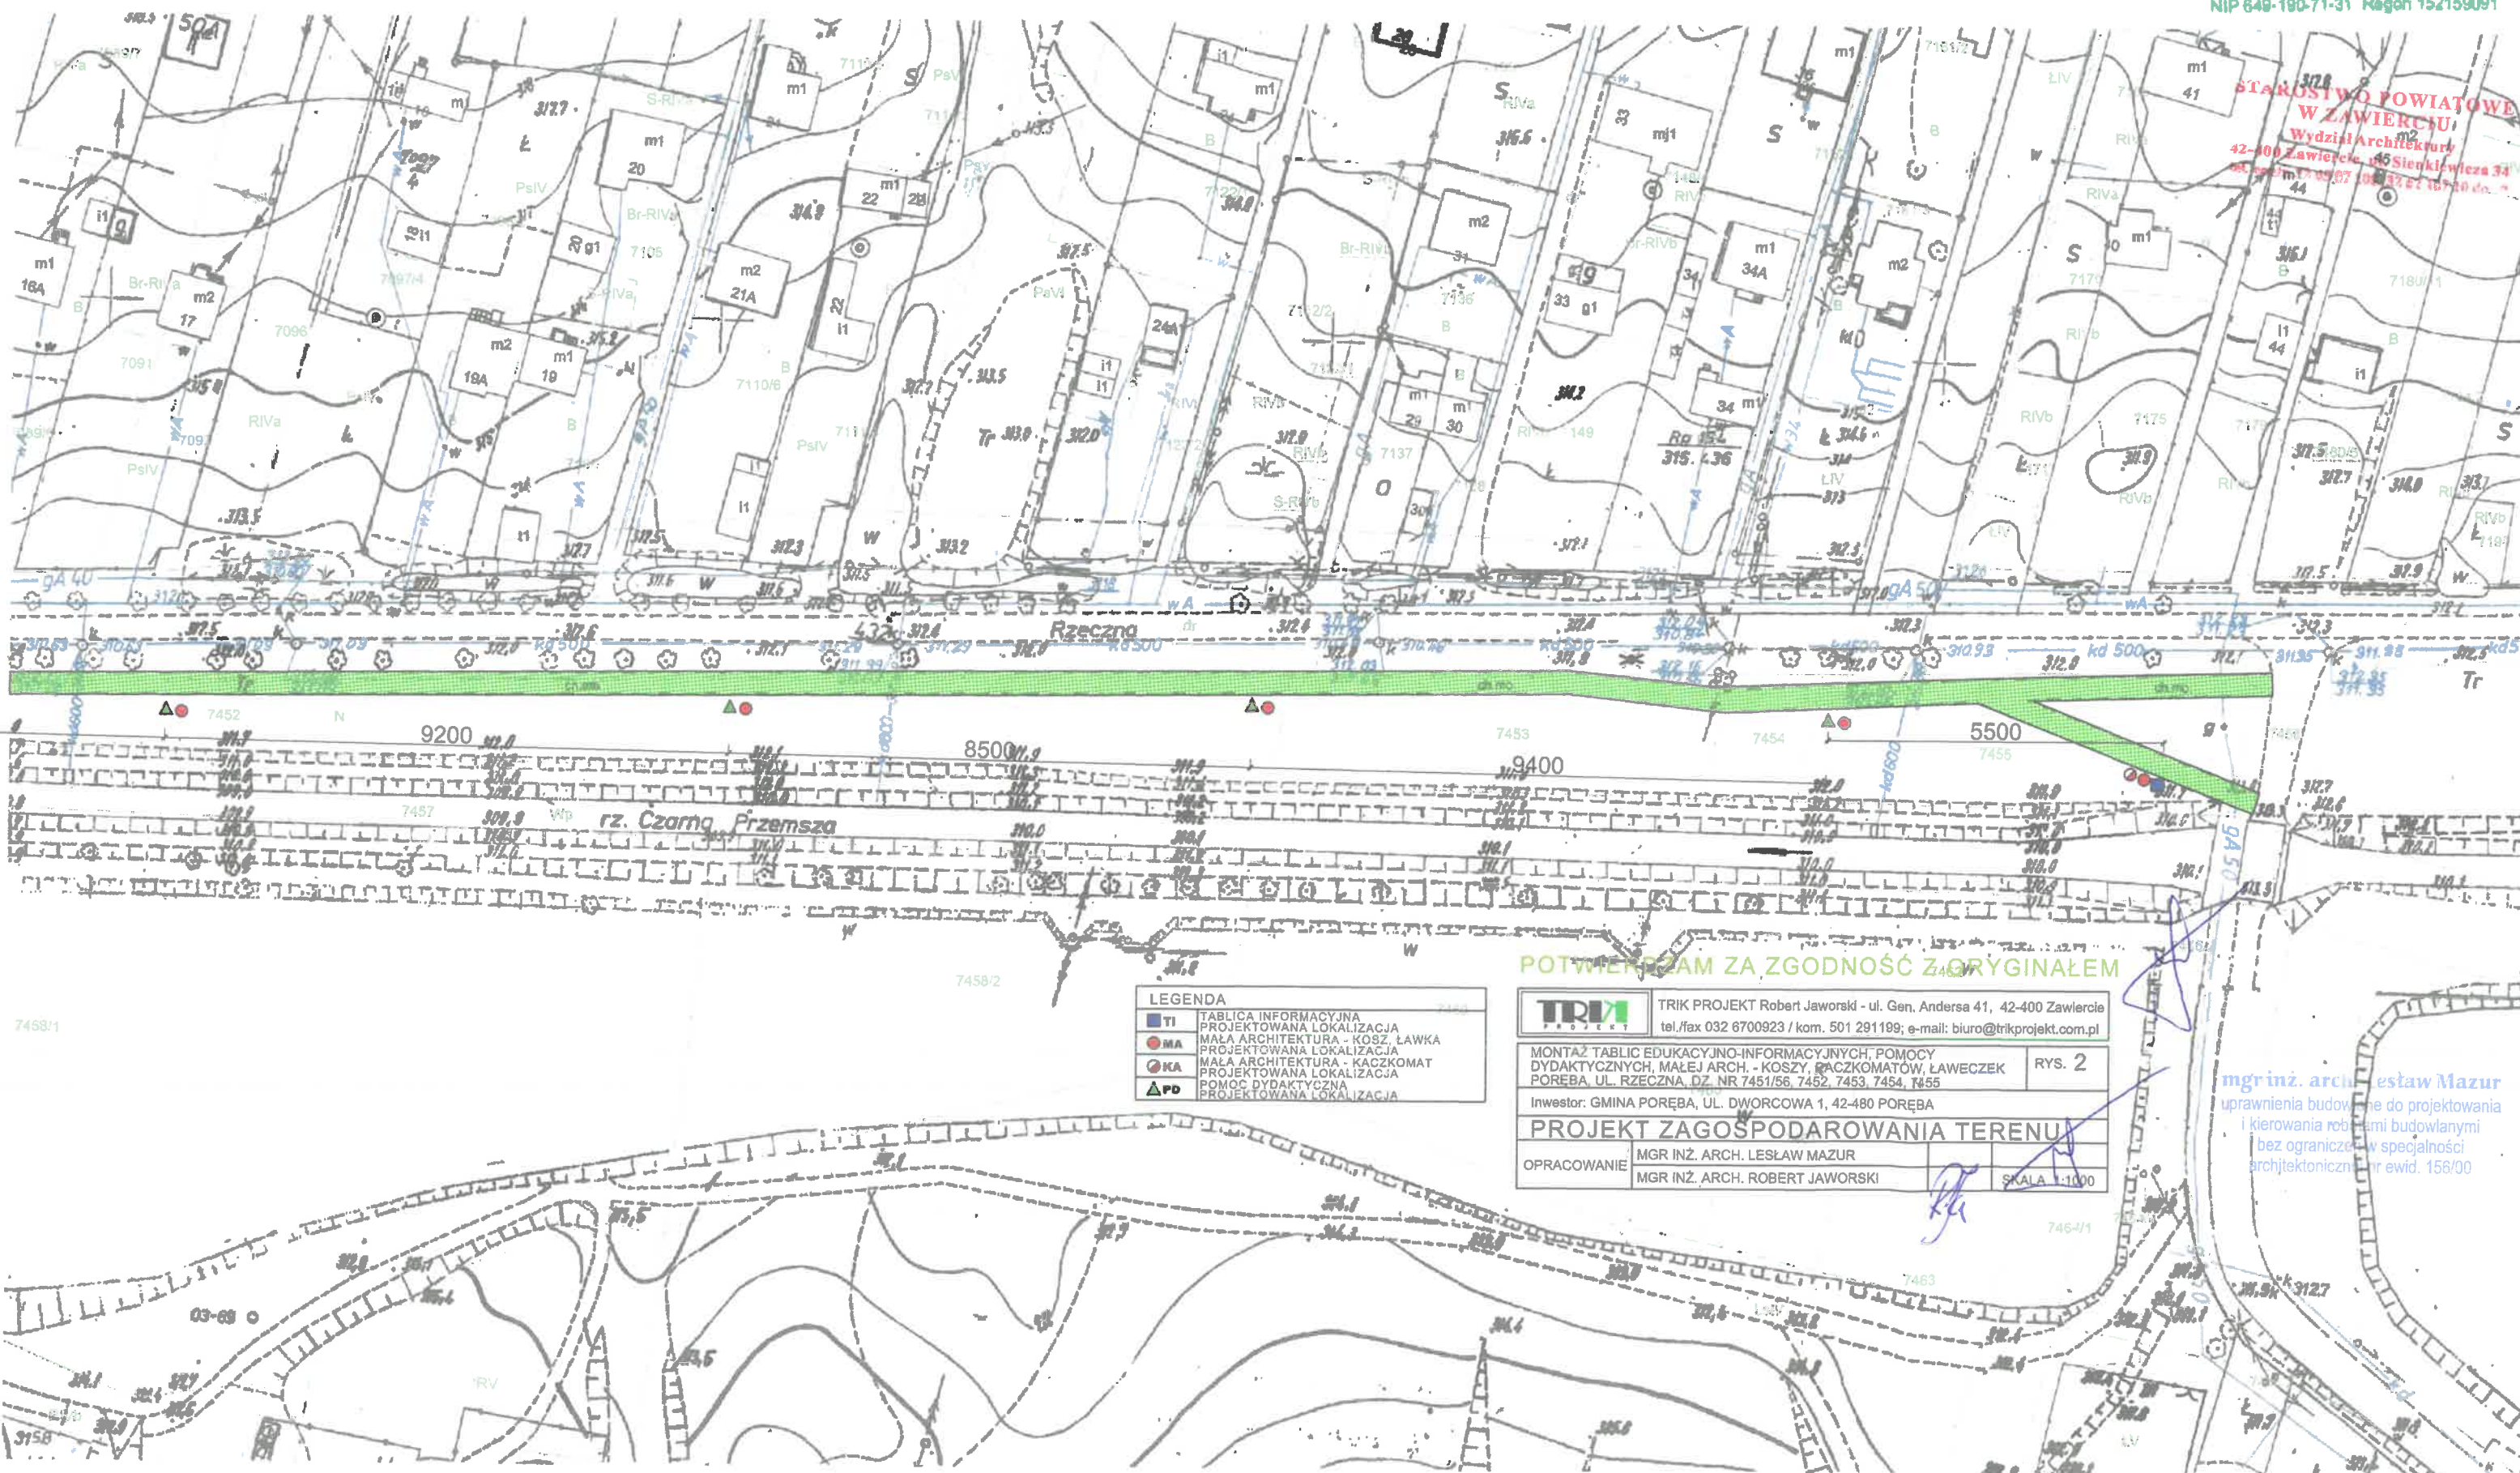

STAROSTWO POWIATOWE
W ZAWIERCIU
Wydział Architektury
42-400 Zawiercie, ul. Sienkiewicza 34
tel. (032) 67 10 327, 67 10 10 do. 4

LEGENDA

TI	TABLICA INFORMACYJNA PROJEKTOWANA LOKALIZACJA
MA	MAŁA ARCHITEKTURA - KOSZ, ŁAWKA PROJEKTOWANA LOKALIZACJA
KA	MAŁA ARCHITEKTURA - KACZKOMAT PROJEKTOWANA LOKALIZACJA
PD	POMOC DYDAKTYCZNA PROJEKTOWANA LOKALIZACJA

POTWIERDZAM ZA ZGODNOŚĆ Z ORYGINAŁEM

TRIK PROJEKT Robert Jaworski - ul. Gen. Andersa 41, 42-400 Zawiercie
tel./fax 032 6700923 / kom. 501 291199; e-mail: biuro@trikprojekt.com.pl

MONTAŻ TABLIC EDUKACYJNO-INFORMACYJNYCH, POMOCY
DYDAKTYCZNYCH, MAŁEJ ARCH. - KOSZY, KACZKOMATÓW, ŁAWECZEK RYS. 2
POREBA, UL. RZECZNA, DZ. NR 7451/56, 7452, 7453, 7454, 7455

Inwestor: GMINA POREBA, UL. DWORCOWA 1, 42-480 POREBA

PROJEKT ZAGOSPODAROWANIA TERENU

OPRACOWANIE: MGR INŻ. ARCH. LESŁAW MAZUR
MGR INŻ. ARCH. ROBERT JAWORSKI SKALA 1:1000

mgr inż. arch. Lesław Mazur
uprawnienia budowlane do projektowania
i kierowania robotami budowlanymi
bez ograniczeń w specjalności
architektonicznej nr ewid. 156/00

7458/1